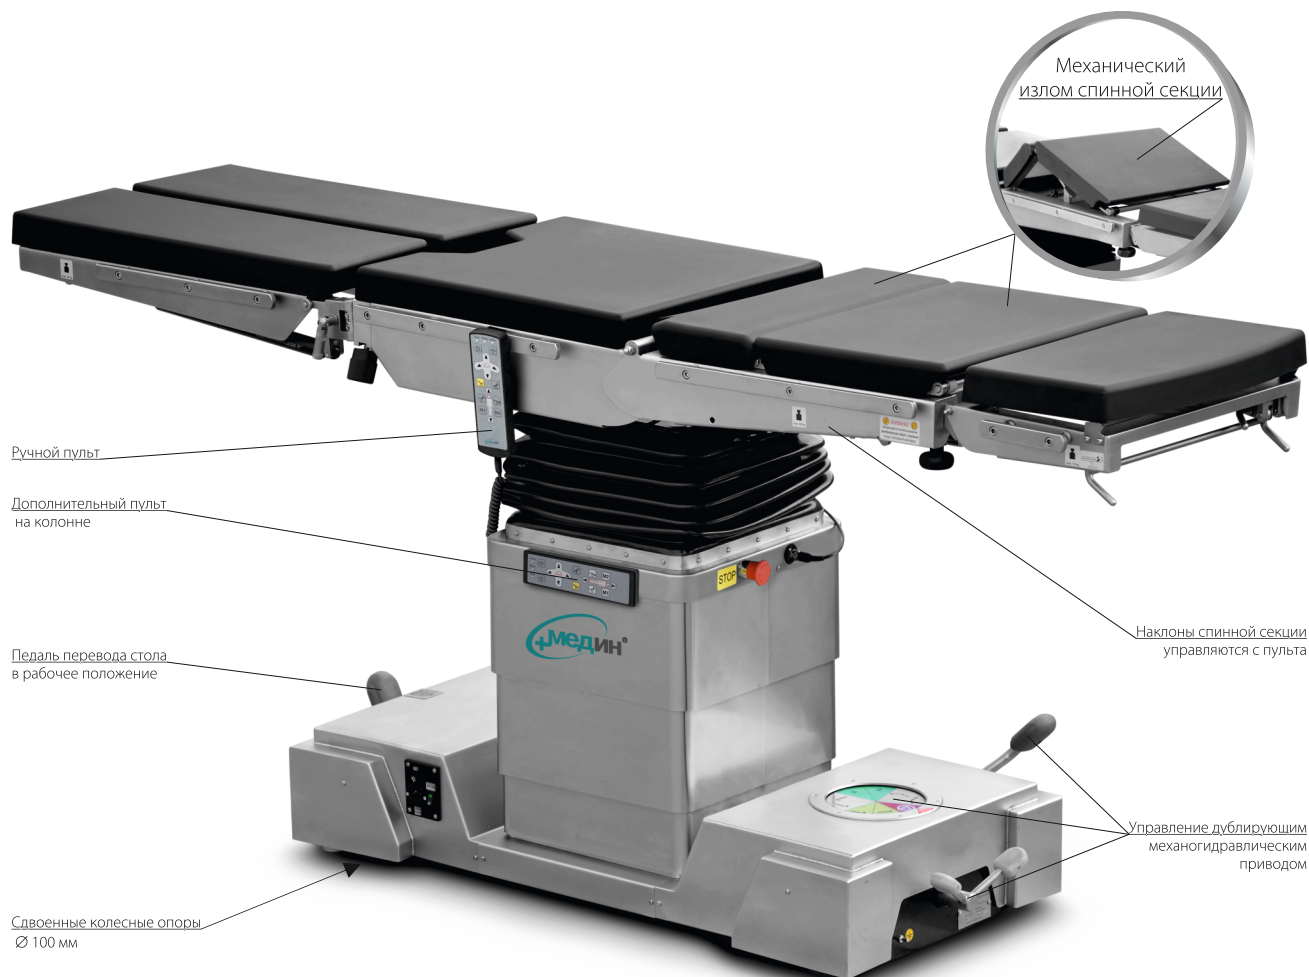

ОК-БЕТА ПЛЮС

стол операционный универсальный ОУК-02-1 (101.900)

- универсальный операционный стол с электрогидравлической регулировкой и дублирующим механогидравлическим приводом
- возможность взаимодействия с системой интегрированной операционной по интерфейсом bluetooth, RS485 и др.
- позиция «нулевого положения панели стола»

применяется совместно с комплектами КПП:

02	03	04	05	06	07	08	
09	10	11	12	13	14	15	16
17	18			21	22		
25	26	27	28	29	30	31	32

Регулировки дублирующим приводом:
высота панели,
продольные и боковые наклоны,
наклоны спинной секции

Безопасная рабочая нагрузка ... 250 кг
Масса стола 270 кг